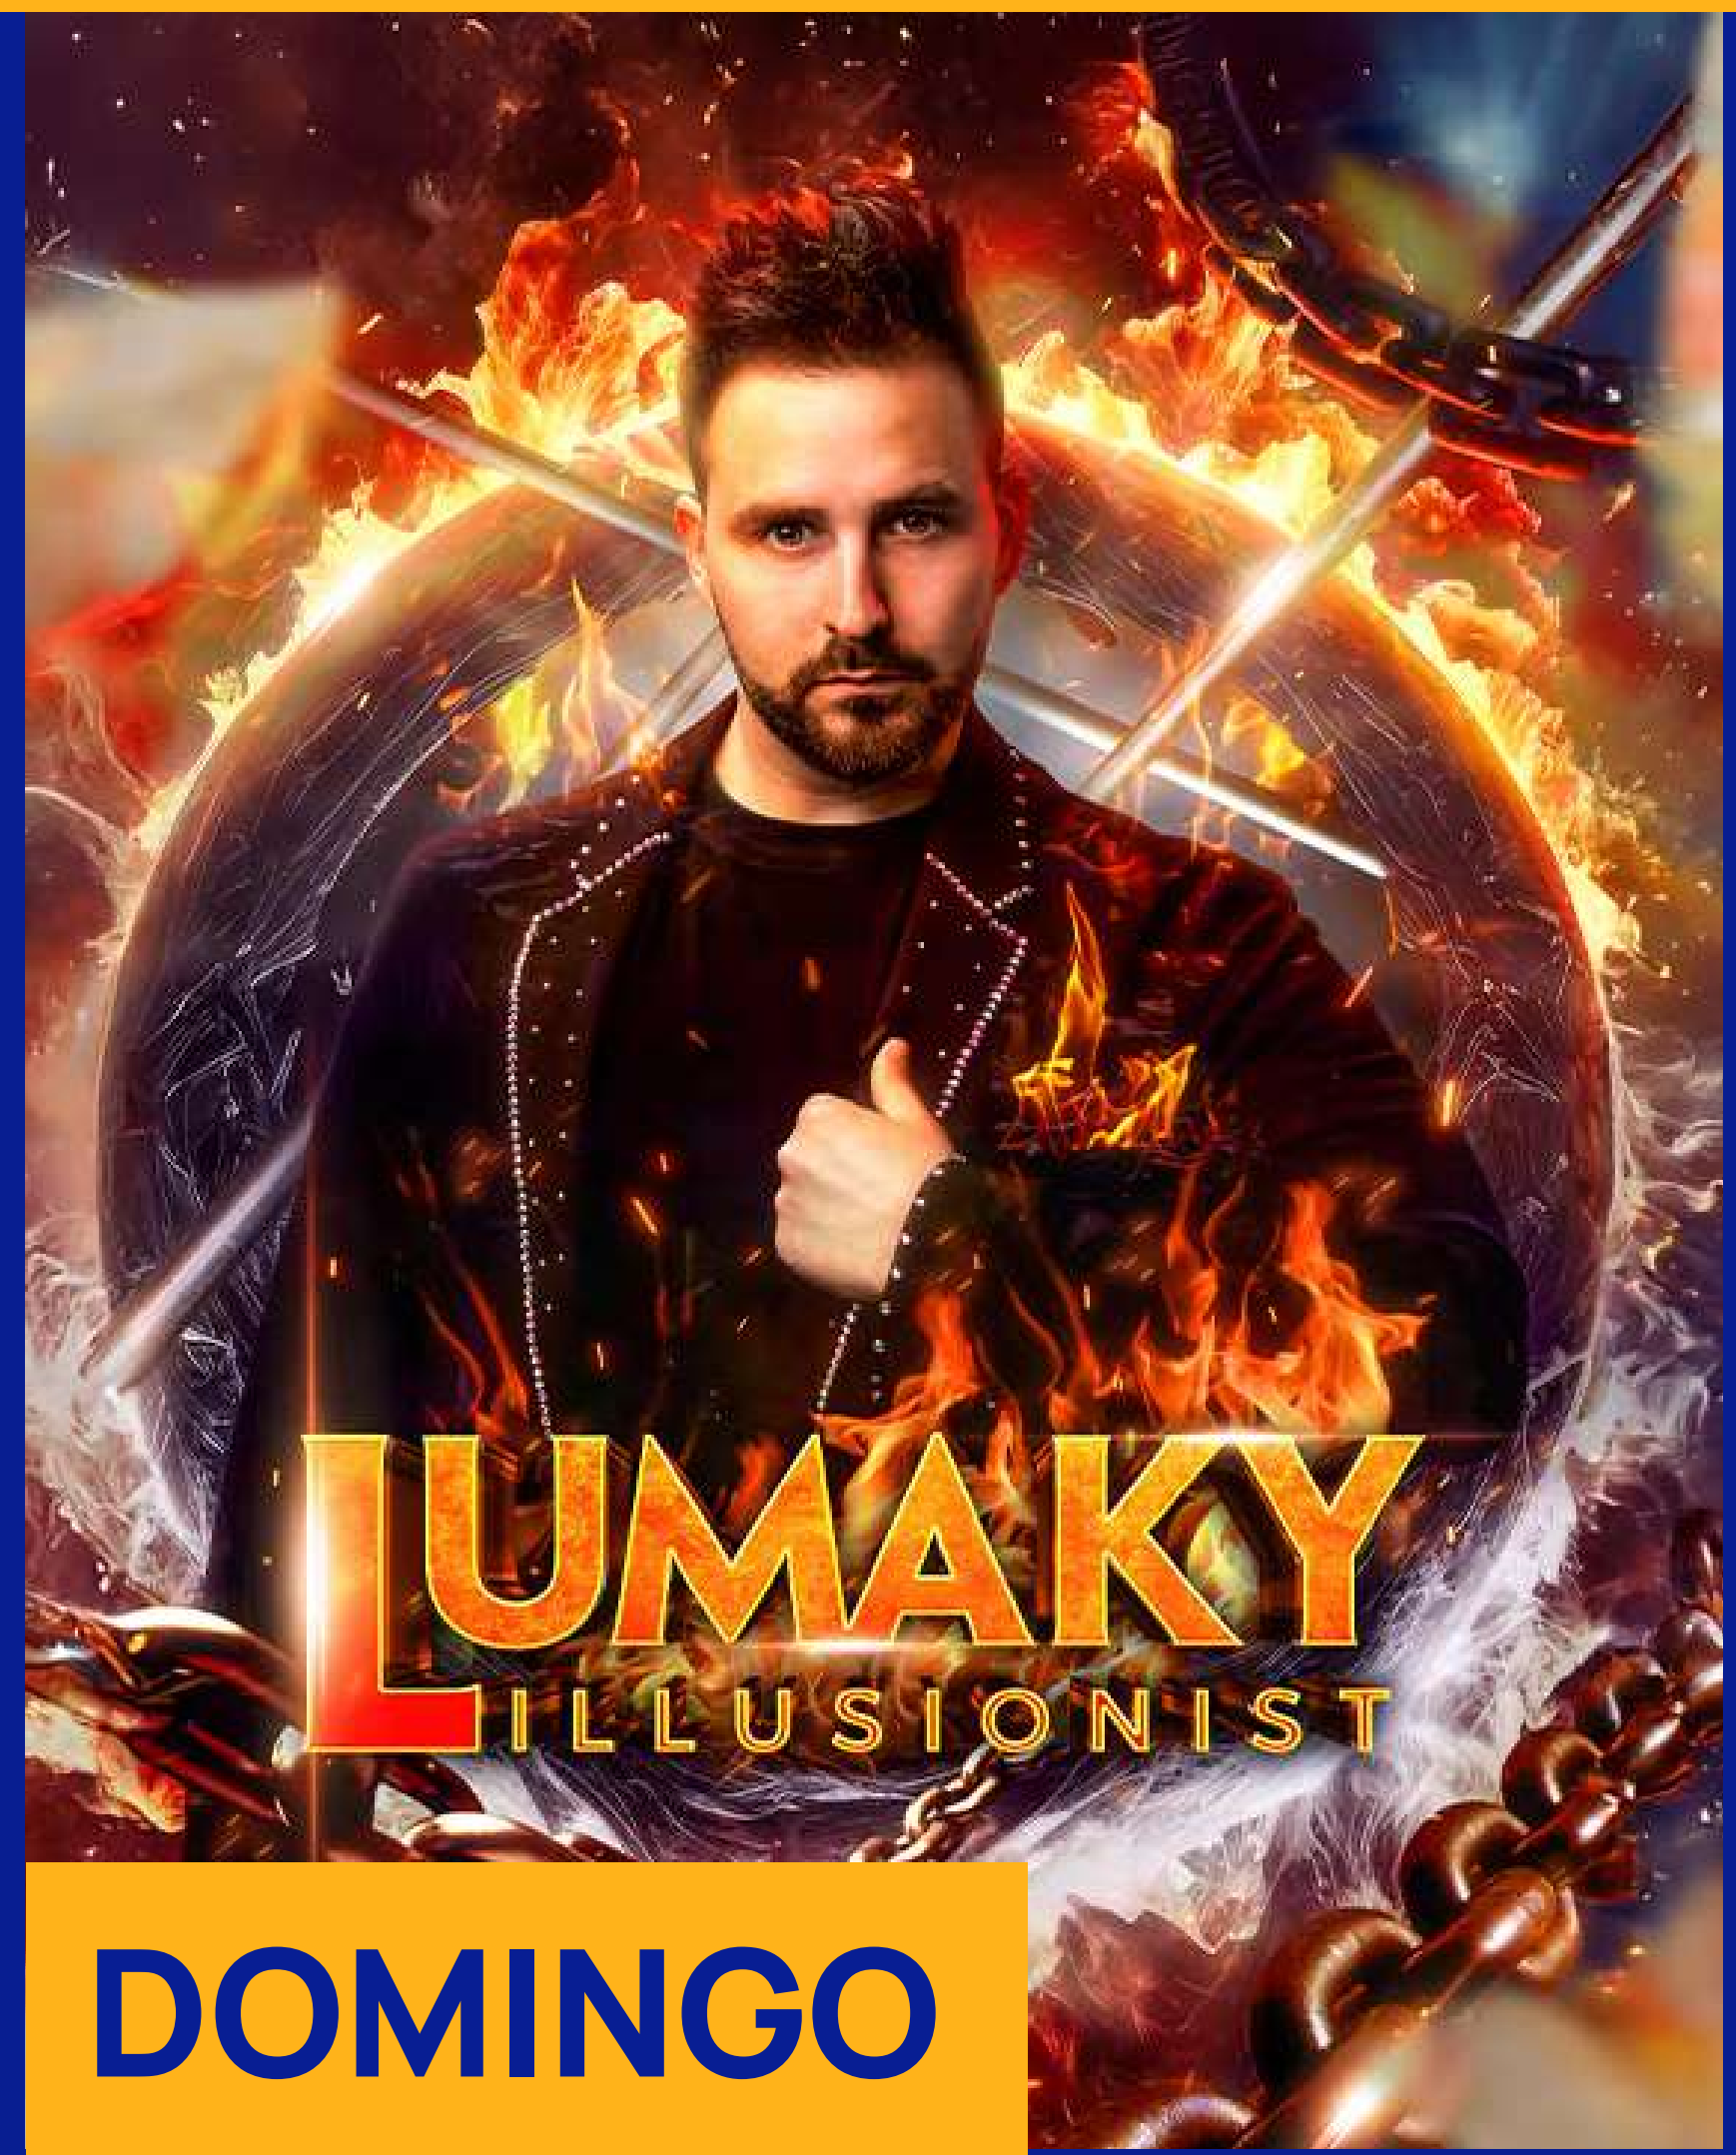

# ShowTime

COLISEUM

DEL 17 AL 20 DE ABRIL

21:00H

LA MARINA