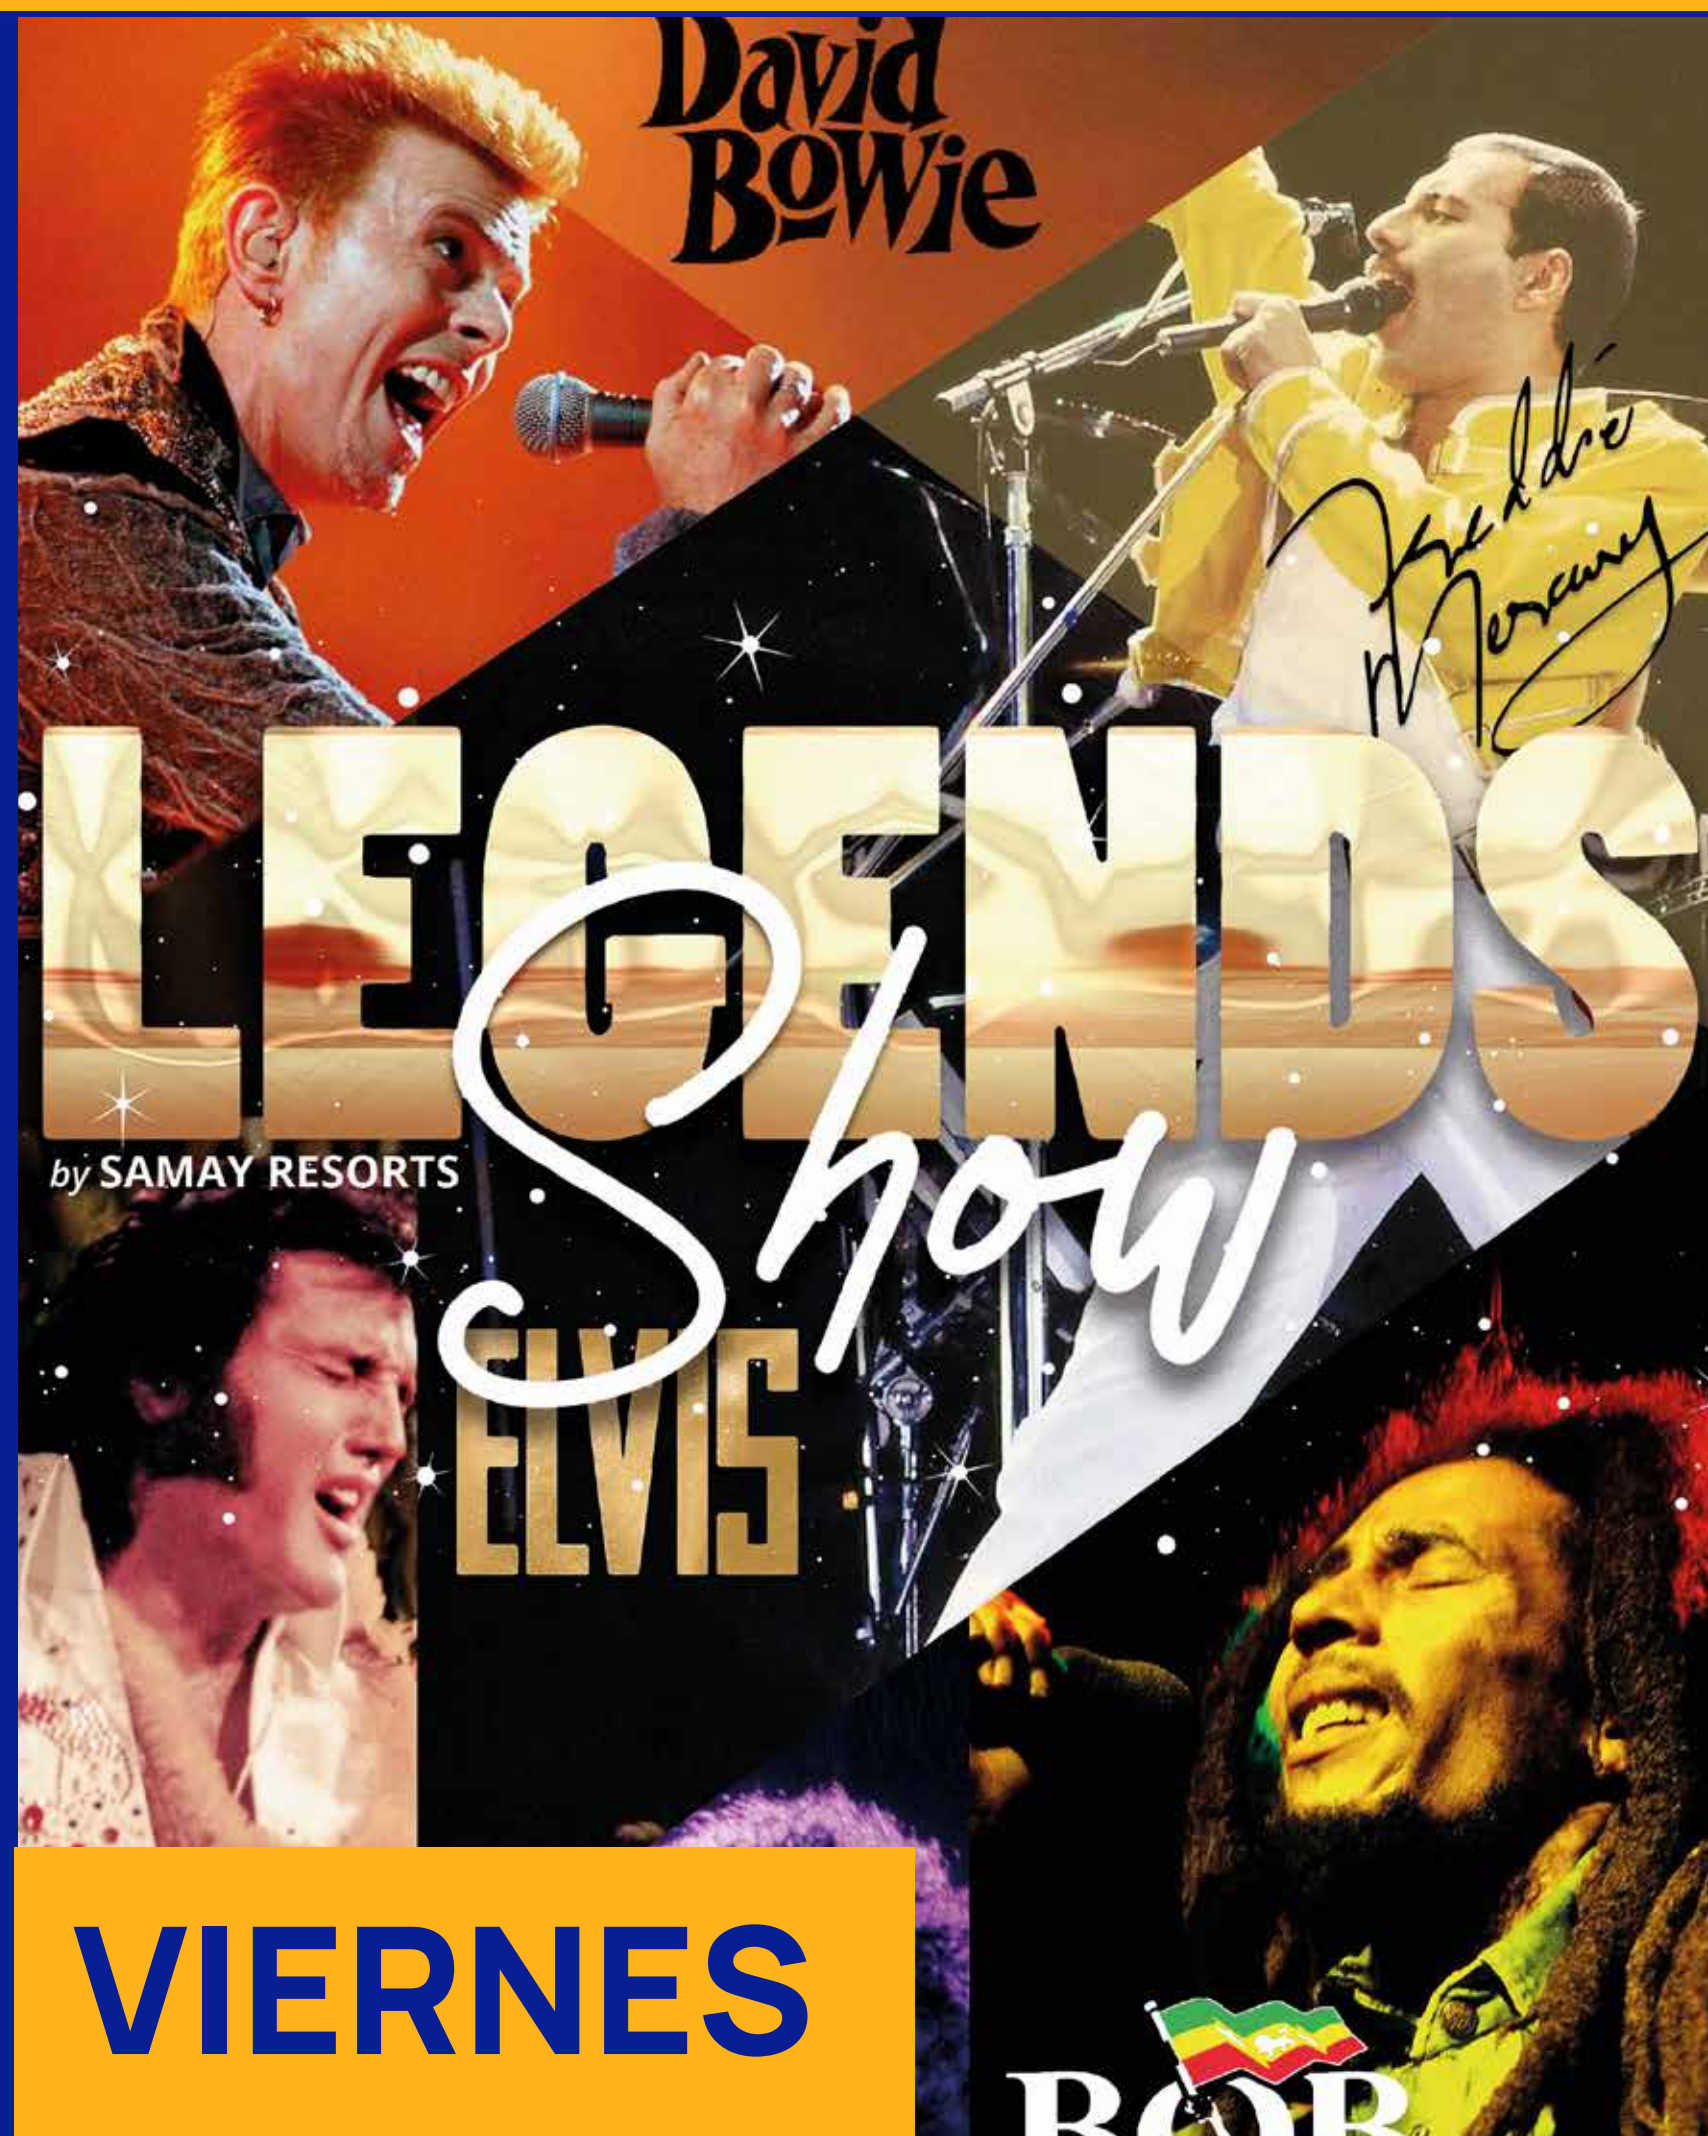

# ShowTime

COLISEUM

DEL 17 AL 20 DE ABRIL

21:00H

LA MARINA

# ShowTime

COLISEUM

DEL 25 AL 27 DE ABRIL

21:00H

LA MARINA